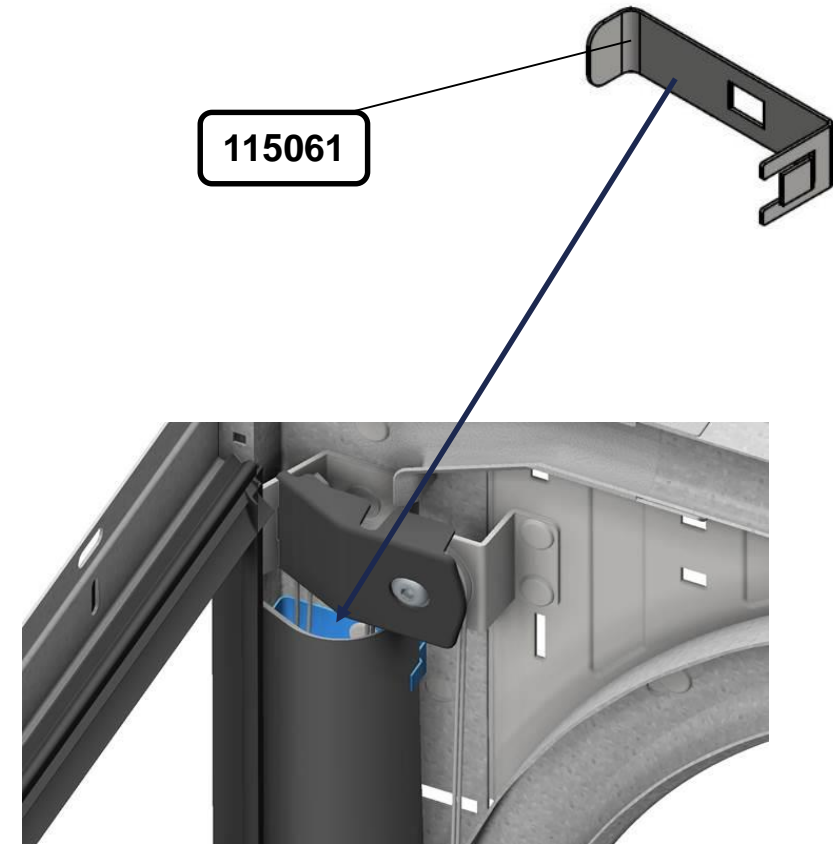

Простота измерения

Держатель ворот для ручного управления

- Та же самая высота проезда, как и с приводом

Новый дизайн

Комплект

280020

Крышка натяжной пружины

Фотоэлементы

- Стандартные отверстия в вертикальной дорожке для фотоэлементов
 - Высота защиты человека: +/- 210mm
 - Высота защиты транспортного средства: +/- 470mm
- Фотоэлементы доступны через SOMMER:
 - S10929-00001, 2 провода, включая крепежные колпачки и предварительно смонтированный соединительный кабель длиной 10 м
 - Доступны различные варианты фиксации