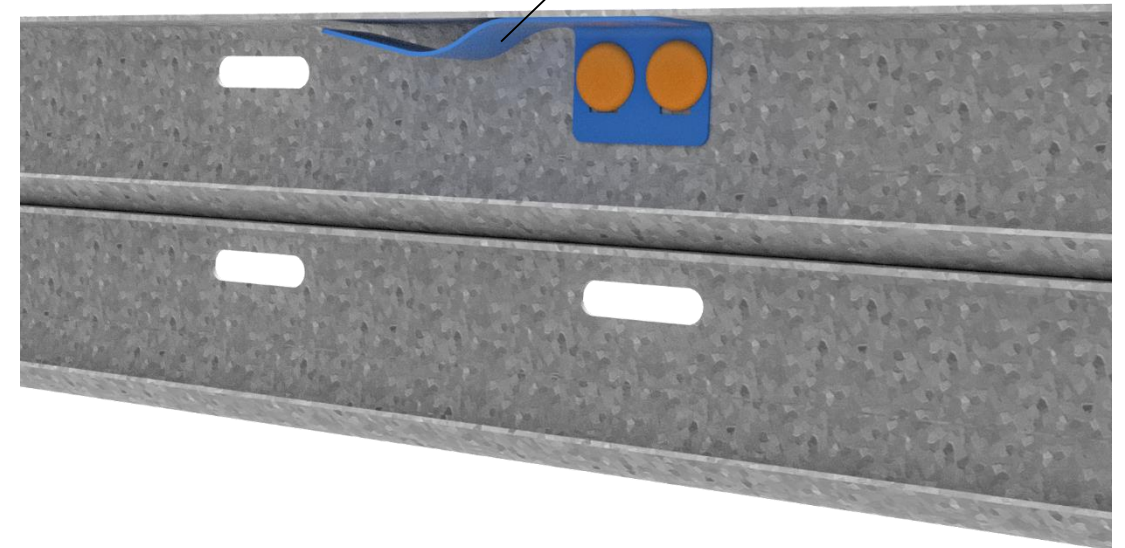

Простота измерения

Держатель ворот для ручного управления

- Та же самая высота проезда, как и с приводом

Новый дизайн

Комплект

280020

Крышка натяжной пружины

Фотоэлементы