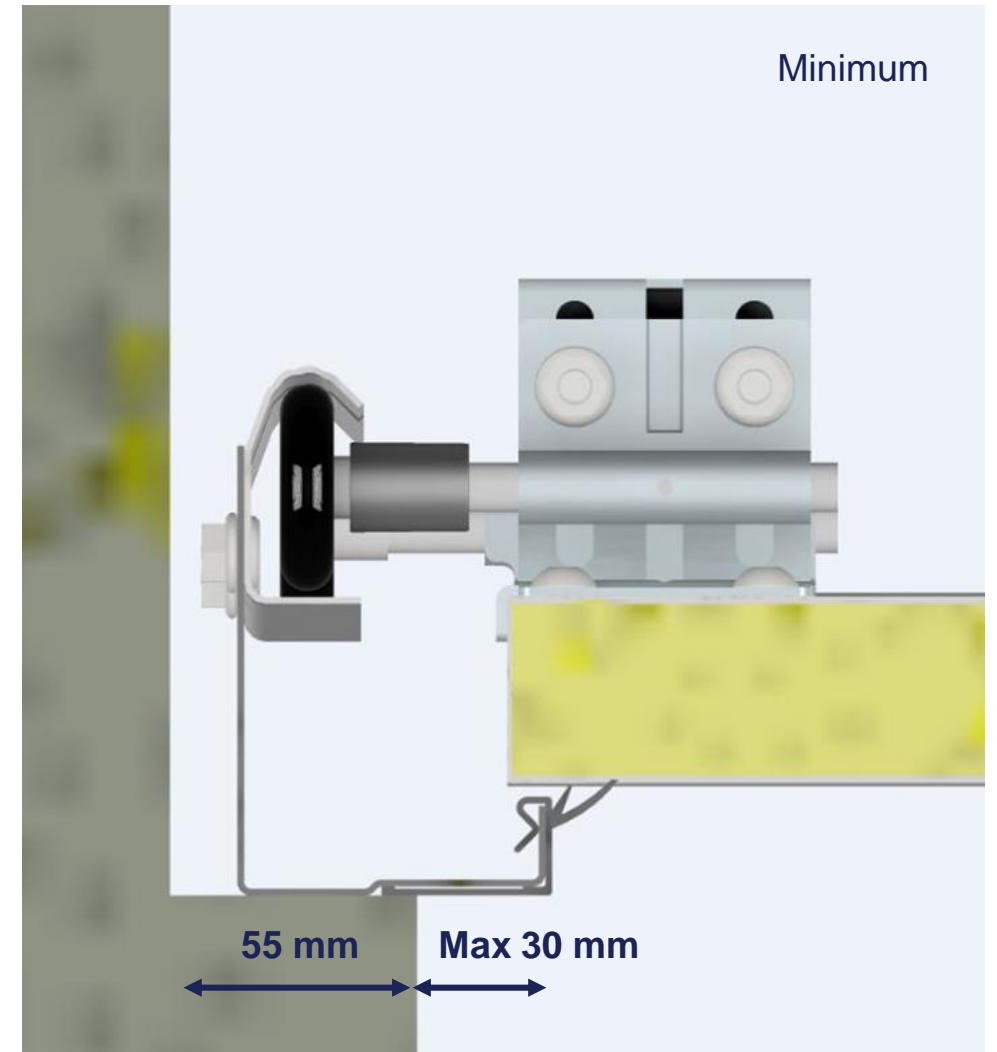

Установка бокового пространства