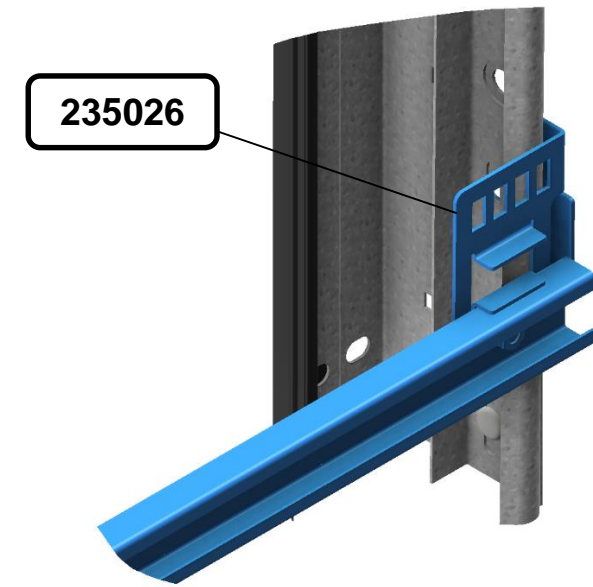

HOME Zero („Renovation“ рама)

- Ситуации установки
 - Гладкие стены без бокового пространства
- Решение
 - 85 mm Профиль (на стороне)
 - 120 mm Профиль (на притолоке)

Особенности и Опции

Рамная установка

Новая фиксация троса

- Простая установка изнутри
- Один дизайн

Укорочение вертикального рельса

- Нет необходимости сверлить дополнительные отверстия, когда вертикальный набор рельсов укорочен

Защита от коррозии

- Подходит к укороченный угол / рельсы

235223

Набор вкл. крепежный болт

Соединитель рельсов

- Соединение между вертикальным набором рельсов и горизонтальным набором рельсов
- Покрывает зазор между кривой и рельсом
- Универсальный дизайн