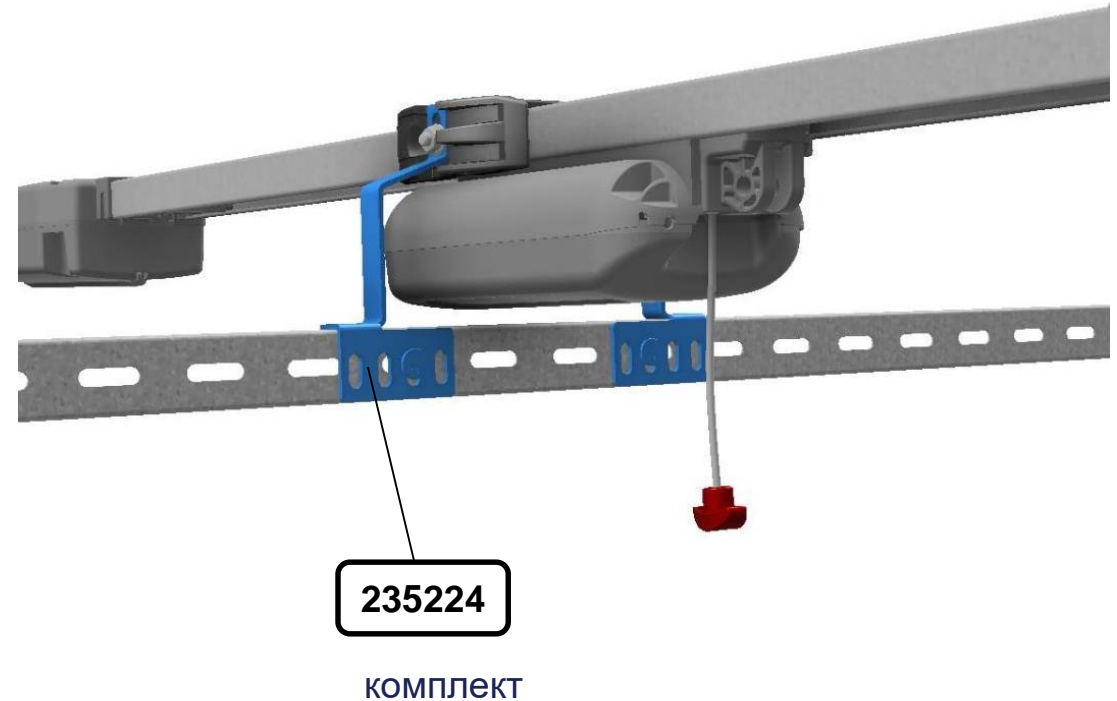

Новая фиксация троса

- Простая установка изнутри
- Один дизайн

Укорочение вертикального рельса

- Нет необходимости сверлить дополнительные отверстия, когда вертикальный набор рельсов укорочен

Защита от коррозии

- Подходит к укороченный угол / рельсы

235223

Набор вкл. крепежный болт

Соединитель рельсов

- Соединение между вертикальным набором рельсов и горизонтальным набором рельсов
- Покрывает зазор между кривой и рельсом
- Универсальный дизайн

Специальные крепежные скобы для HOME* и SOMMER приводов

- Решение для HOME-X
- Standard 120 mm
 - мало места? см решение притолоки
- Рекомендуемая макс. ширина ворот = 4000 mm

Диагональный профиль выравнивания

Простота измерения

Держатель ворот для ручного управления

- Та же самая высота проезда, как и с приводом

Новый дизайн

Комплект

280020

Крышка натяжной пружины

Фотоэлементы