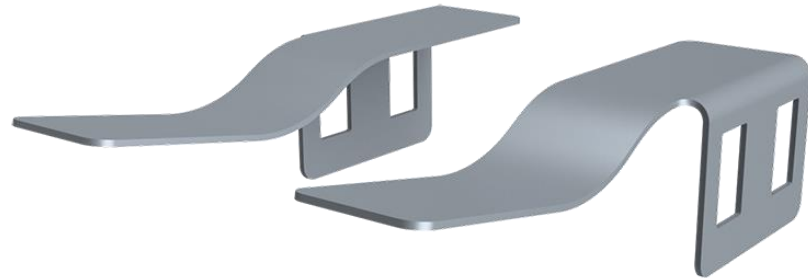

- Подходит к укороченный угол / рельсы

235223

Набор вкл. крепежный болт

Соединитель рельсов

- Соединение между вертикальным набором рельсов и горизонтальным набором рельсов
- Покрывает зазор между кривой и рельсом
- Универсальный дизайн

Специальные крепежные скобы для HOME* и SOMMER приводов

- Решение для HOME-X
- Standard 120 mm
 - мало места? см решение притолоки
- Рекомендуемая макс. ширина ворот = 4000 mm

Диагональный профиль выравнивания

Простота измерения

Держатель ворот для ручного управления

- Та же самая высота проезда, как и с приводом

Новый дизайн

Комплект

280020

Крышка натяжной пружины

Фотоэлементы