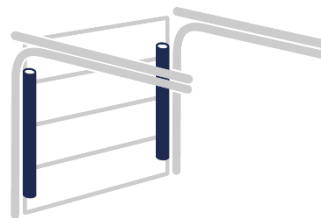

Алюминиевая короткая кривая

Прямой трек

Обзор Системы

HOME-X

HOME-F

HOME-R

Макс. вес системы	130 KG *	295 KG *	165 KG *
Макс. размер ворот	Высота: 2500 mm Ширина: 5500 mm	Высота: 3500 mm Ширина: 6000 mm	Высота: 3500 mm ** Ширина: 5500 mm
Требуемое боковое пространство	85 mm (Min 55 mm)	85 mm (Min 55 mm)	85 mm (Min 55 mm)
Мин. притолока, ручное управление	90 mm (Min 60 mm)	190 mm (Min 160 mm)	90 mm (Min 60 mm)
Мин. притолока, управление с автоматикой	120 mm (Min 90 mm)	190 mm (Min 160 mm)	120 mm (Min 90 mm)
Высота проезда, ручное/автоматическое управление	H - 10 mm ***	H - 10 mm ***	H - 10 mm***