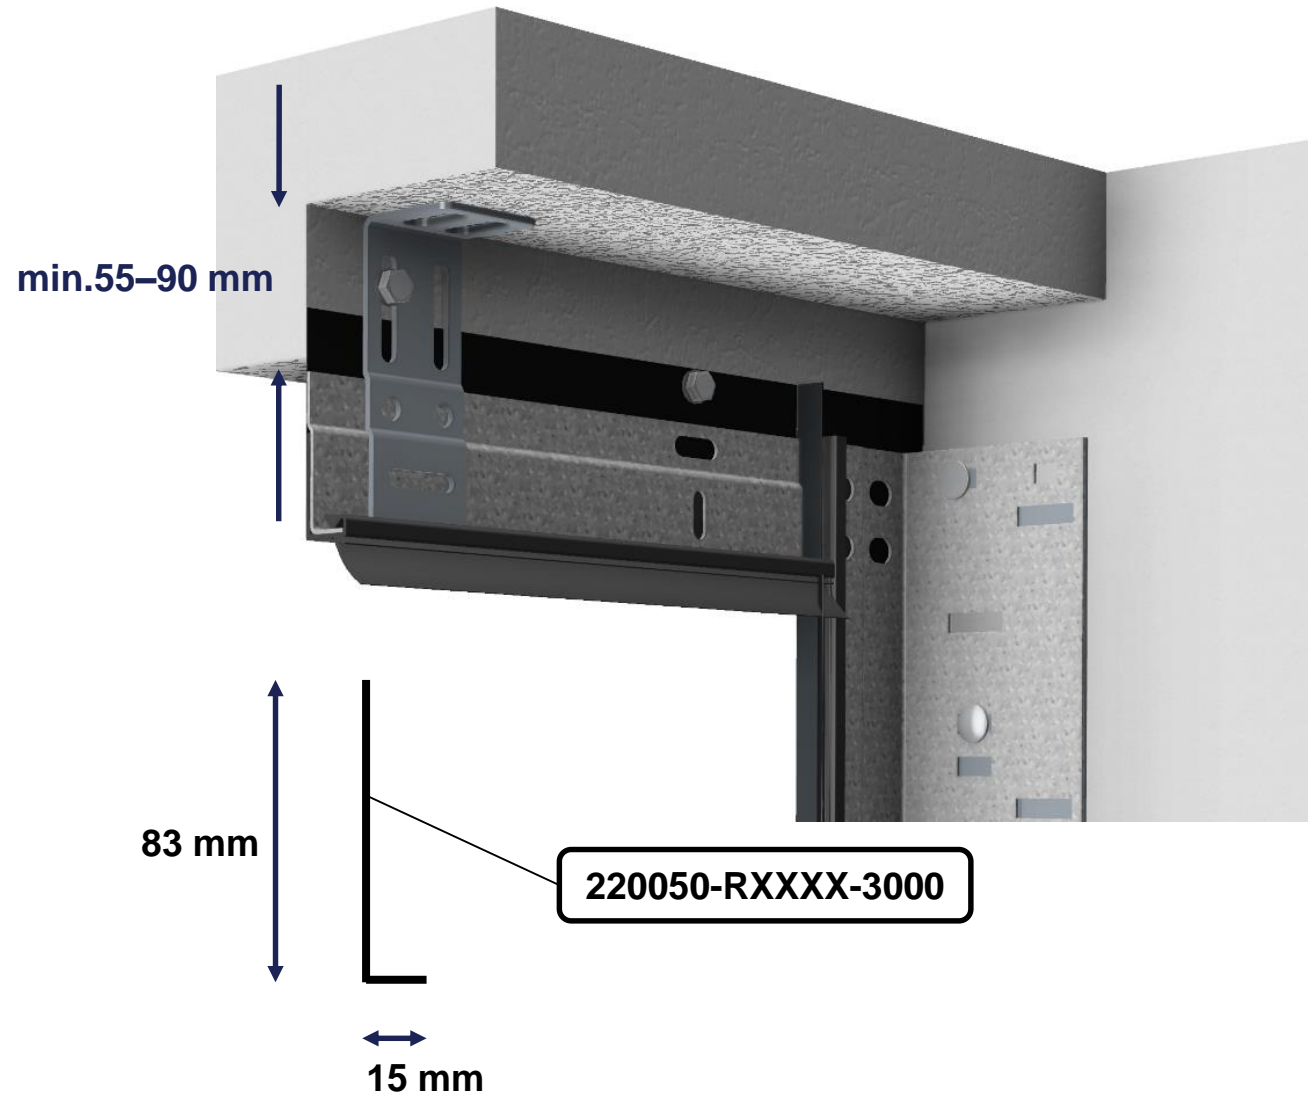

Установка бокового пространства

Решение притолоки

- Стандартная притолока с приводом: 120 mm
- Стандартная притолока с ручным управлением: 90 mm

235103

220019-xxxx

HOME-X / R

Решение притолоки

- Стандартная притолока с приводом: 90 mm
- Стандартная притолока с ручным управлением: 60 mm

HOME-X / R

235103

220019-xxxx

235206

Решение притолоки

- НОВЫЙ „Renovation“ L-Профиль
 - Притолока с приводом: min. 55 – 90 mm
 - Доступно в RAL 9016 / 7016
 - Длина = 3000 mm / 5000 mm
 - Только для HOME-X / R

HOME Zero („Renovation“ рама)

- Ситуации установки
 - Гладкие стены без бокового пространства
- Решение
 - 85 mm Профиль (на стороне)
 - 120 mm Профиль (на притолоке)

Особенности и Опции

Рамная установка