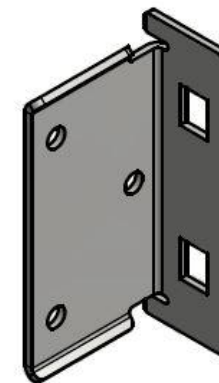

* Макс. сертифицированный вес в зависимости от привода

** Высота открытия Home-R (H = 3500) с приводом ограничено

*** Ручной, без держателя ворот: H - 175 мм

Сертификат для H = 3500 в процессе

„Build-in“ решения

Установка бокового пространства

Решение притолоки

- Стандартная притолока с приводом: 120 mm
- Стандартная притолока с ручным управлением: 90 mm

235103

220019-xxxx

HOME-X / R

Решение притолоки

- Стандартная притолока с приводом: 90 mm
- Стандартная притолока с ручным управлением: 60 mm