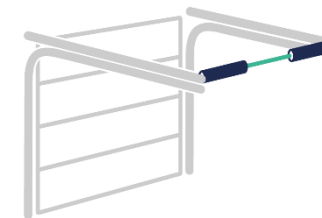

Алюминиевая короткая кривая

Прямой трек

Обзор Системы

HOME-X

HOME-F

HOME-R

Макс. вес системы	130 KG *	295 KG *	165 KG *
Макс. размер ворот	Высота: 2500 mm Ширина: 5500 mm	Высота: 3500 mm Ширина: 6000 mm	Высота: 3500 mm ** Ширина: 5500 mm
Требуемое боковое пространство	85 mm (Min 55 mm)	85 mm (Min 55 mm)	85 mm (Min 55 mm)
Мин. притолока, ручное управление	90 mm (Min 60 mm)	190 mm (Min 160 mm)	90 mm (Min 60 mm)
Мин. притолока, управление с автоматикой	120 mm (Min 90 mm)	190 mm (Min 160 mm)	120 mm (Min 90 mm)
Высота проезда, ручное/автоматическое управление	H - 10 mm ***	H - 10 mm ***	H - 10 mm***