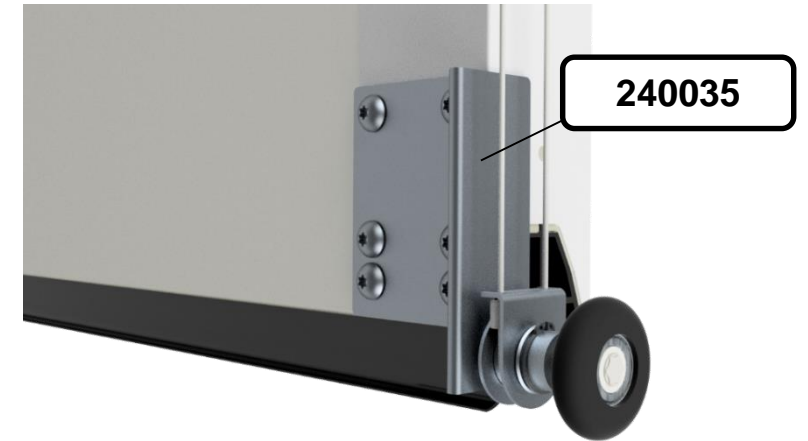

HOME с 60 мм панелями

- 60 мм панельное решение со стандартными рельсами
- Нет настройки рельсов
- HOME-X нижний кронштейн: 240035 (max. 130 kg)
- HOME-F нижний кронштейн: 240036 (max. 295 kg)
- Не совместим с HOME-R
- Только с дуплексными роликами на промежуточных секциях панел
- CE тест запланирован