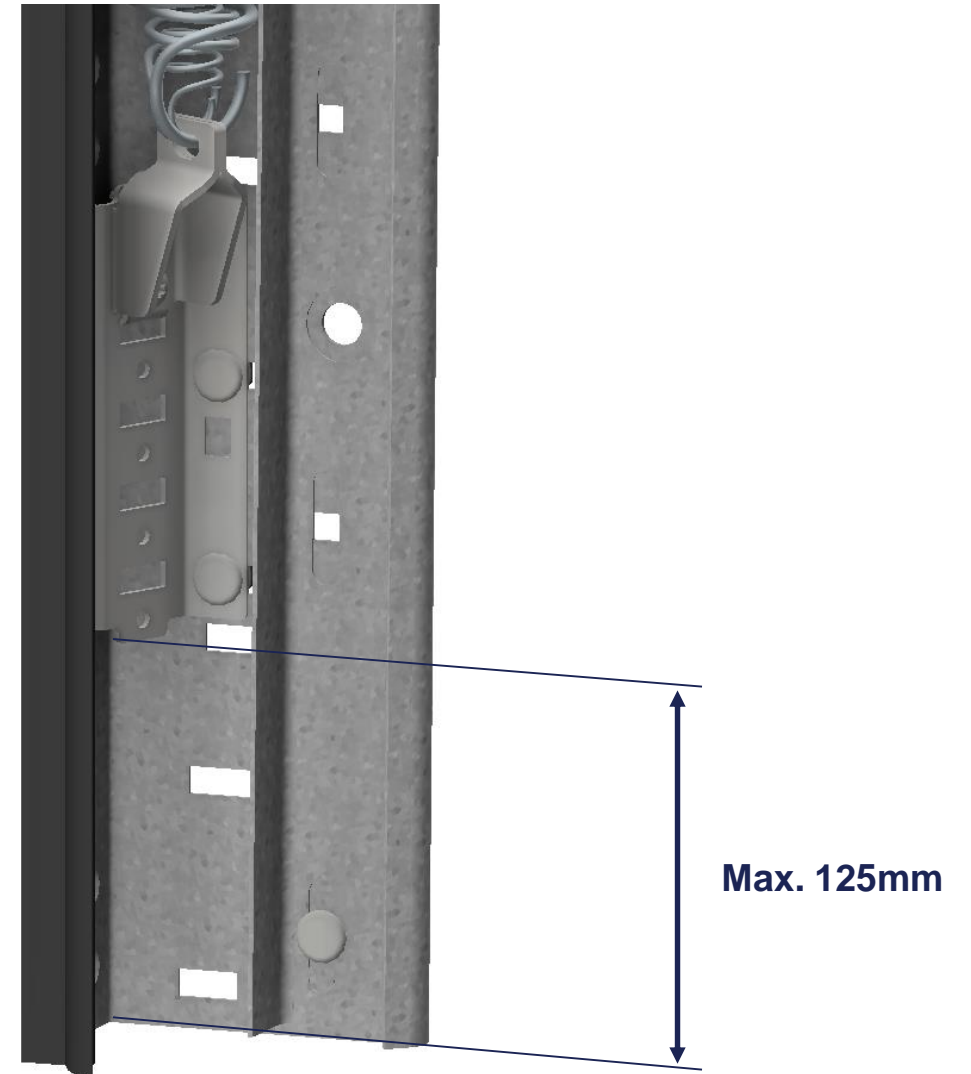

HOME Zero („Renovation“ рама)

- Ситуации установки
 - Гладкие стены без бокового пространства
- Решение
 - 85 mm Профиль (на стороне)
 - 120 mm Профиль (на притолоке)

Особенности и Опции

Рамная установка

Новая фиксация троса

- Простая установка изнутри
- Один дизайн

Укорочение вертикального рельса

- Нет необходимости сверлить дополнительные отверстия, когда вертикальный набор рельсов укорочен

Защита от коррозии