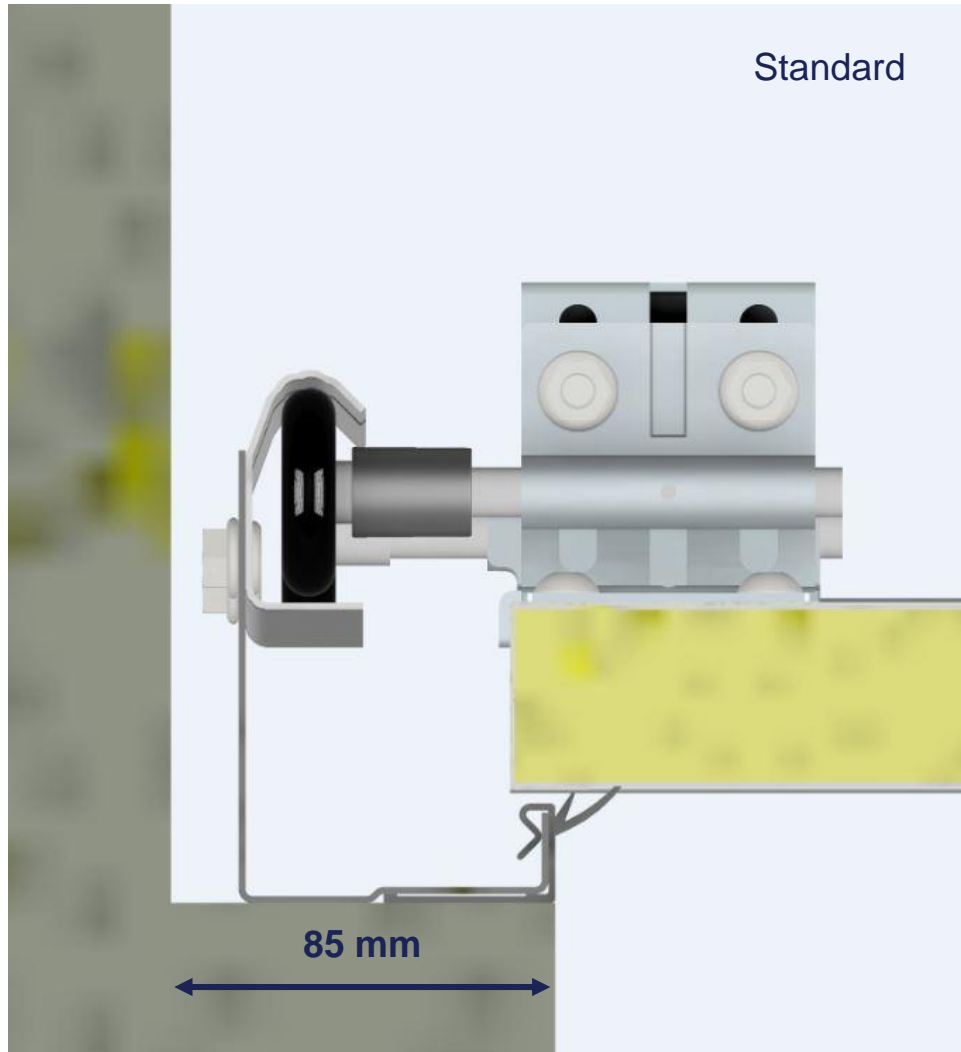

Установка бокового пространства