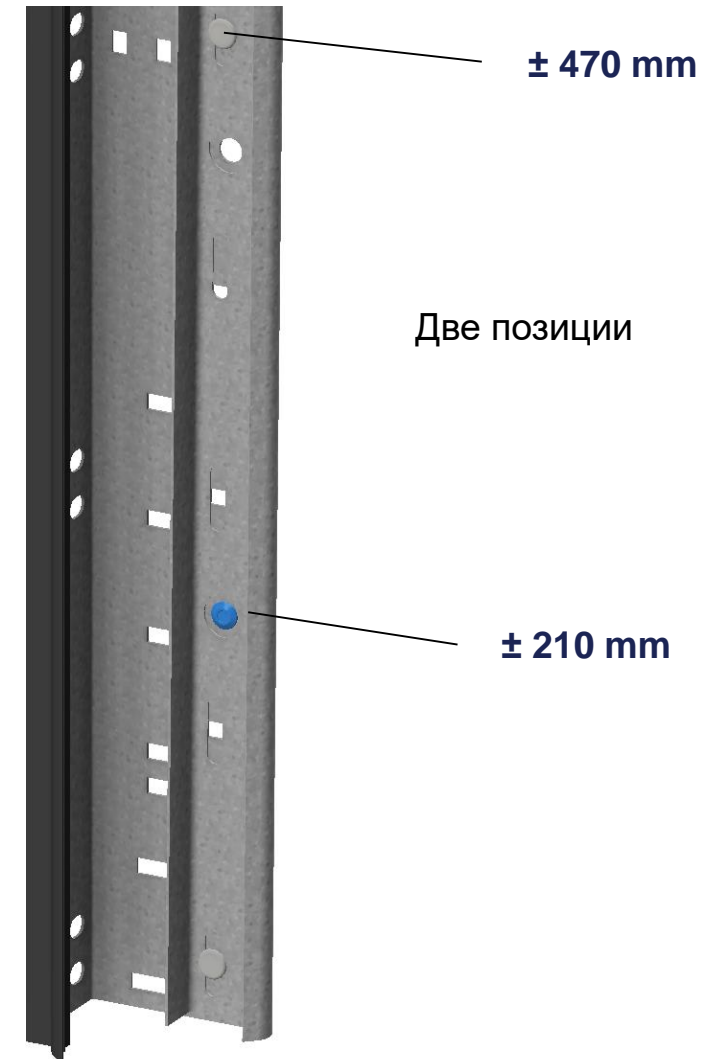

Фотоэлементы

- Стандартные отверстия в вертикальной дорожке для фотоэлементов
  - Высота защиты человека: +/- 210mm
  - Высота защиты транспортного средства: +/- 470mm
- Фотоэлементы доступны через SOMMER:
  - S10929-00001, 2 провода, включая крепежные колпачки и предварительно смонтированный соединительный кабель длиной 10 м
  - Доступны различные варианты фиксации