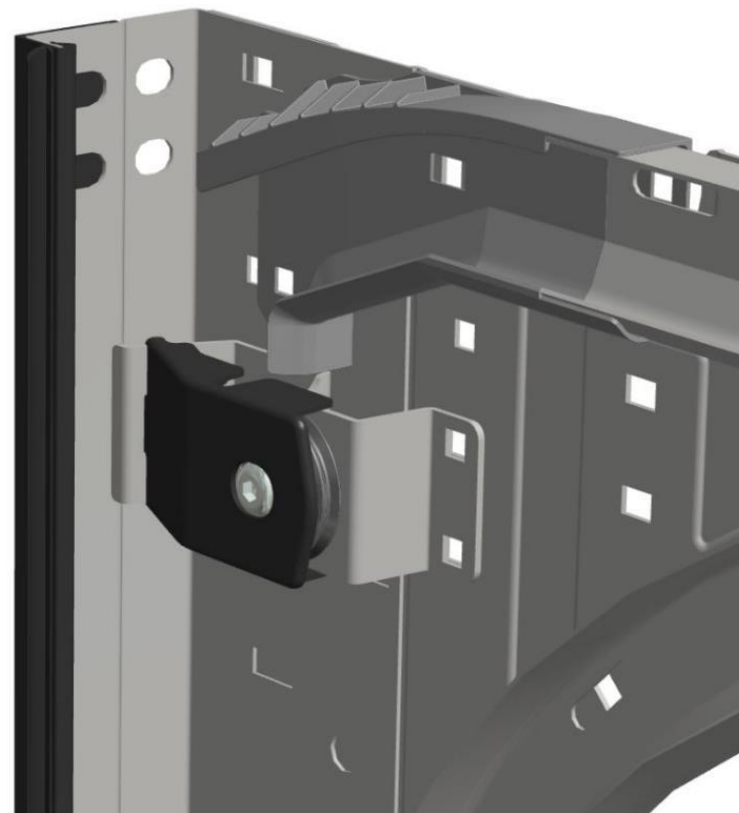

HOME Zero („Renovation“ рама)

- Ситуации установки
 - Гладкие стены без бокового пространства
- Решение
 - 85 mm Профиль (на стороне)
 - 120 mm Профиль (на притолоке)

Особенности и Опции

Рамная установка

Новая фиксация троса

- Простая установка изнутри
- Один дизайн

Укорочение вертикального рельса

- Нет необходимости сверлить дополнительные отверстия, когда вертикальный набор рельсов укорочен

Защита от коррозии

- Подходит к укороченный угол / рельсы

235223

Набор вкл. крепежный болт

Соединитель рельсов

- Соединение между вертикальным набором рельсов и горизонтальным набором рельсов
- Покрывает зазор между кривой и рельсом
- Универсальный дизайн