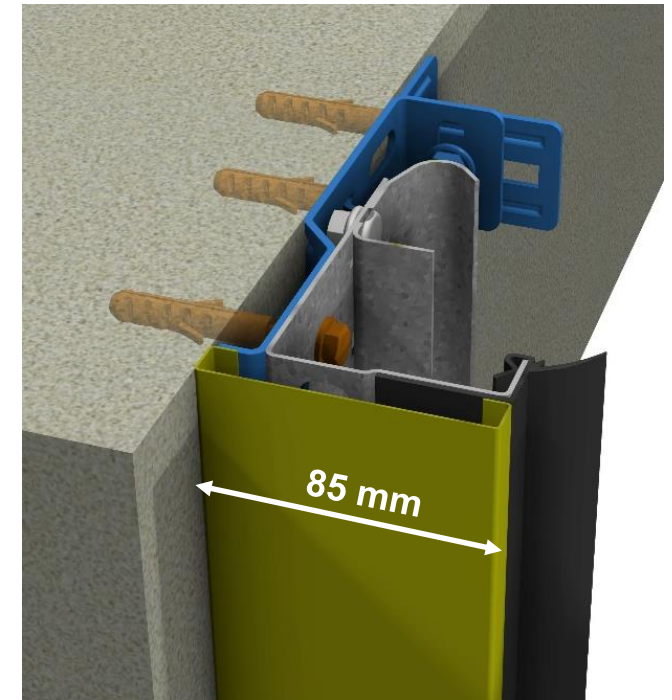

HOME-X / R

235103

220019-xxxx

235206

Решение притолоки

- НОВЫЙ „Renovation“ L-Профиль
 - Притолока с приводом: min. 55 – 90 mm
 - Доступно в RAL 9016 / 7016
 - Длина = 3000 mm / 5000 mm
 - Только для HOME-X / R

HOME Zero („Renovation“ рама)

- Ситуации установки
 - Гладкие стены без бокового пространства
- Решение
 - 85 mm Профиль (на стороне)
 - 120 mm Профиль (на притолоке)

Особенности и Опции

Рамная установка