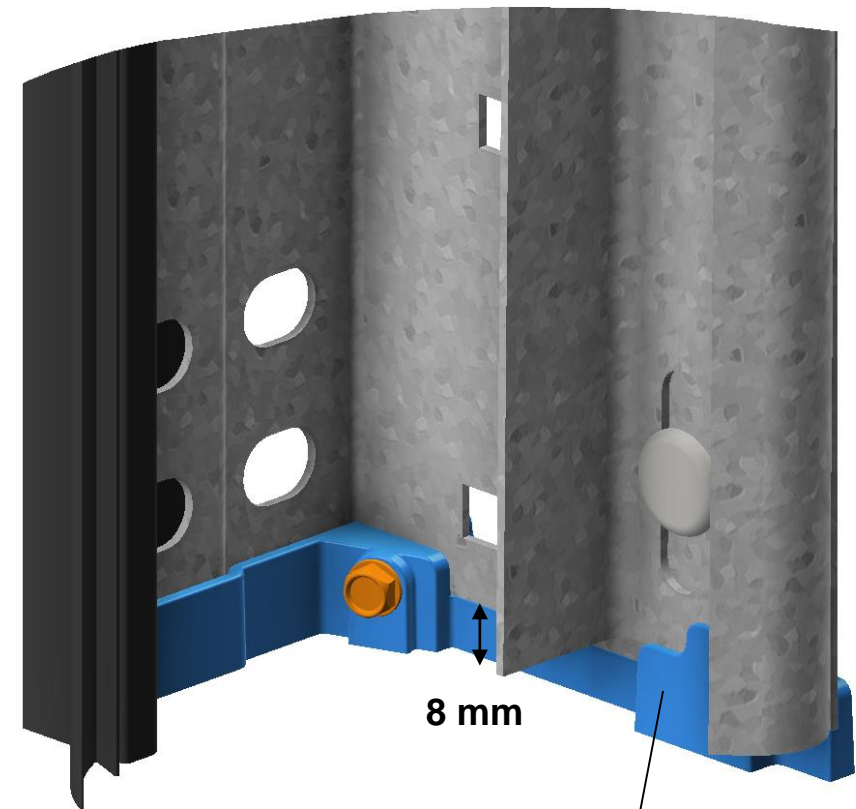

HOME Zero („Renovation“ рама)

- Ситуации установки
 - Гладкие стены без бокового пространства
- Решение
 - 85 mm Профиль (на стороне)
 - 120 mm Профиль (на притолоке)

Особенности и Опции

Рамная установка

Новая фиксация троса

- Простая установка изнутри
- Один дизайн

Укорочение вертикального рельса

- Нет необходимости сверлить дополнительные отверстия, когда вертикальный набор рельсов укорочен

Защита от коррозии

- Подходит к укороченный угол / рельсы

235223

Набор вкл. крепежный болт

Соединитель рельсов

- Соединение между вертикальным набором рельсов и горизонтальным набором рельсов
- Покрывает зазор между кривой и рельсом
- Универсальный дизайн