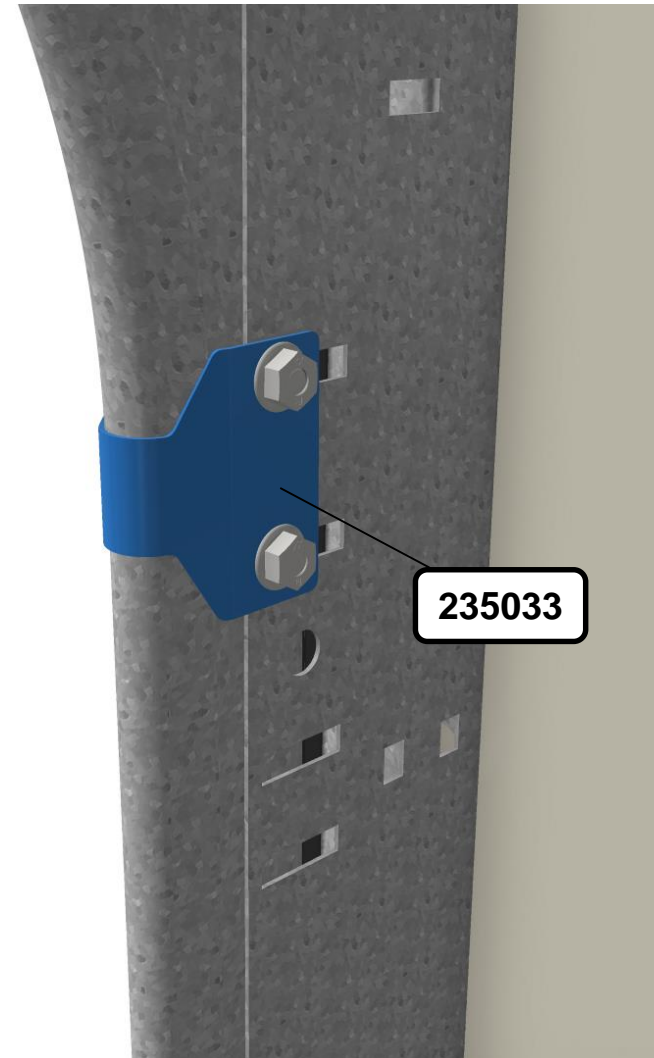

- Подходит к укороченный угол / рельсы

235223

Набор вкл. крепежный болт

Соединитель рельсов

- Соединение между вертикальным набором рельсов и горизонтальным набором рельсов
- Покрывает зазор между кривой и рельсом
- Универсальный дизайн

Специальные крепежные скобы для HOME* и SOMMER приводов

- Решение для HOME-X
- Standard 120 mm
 - мало места? см решение притолоки
- Рекомендуемая макс. ширина ворот = 4000 mm

Диагональный профиль выравнивания