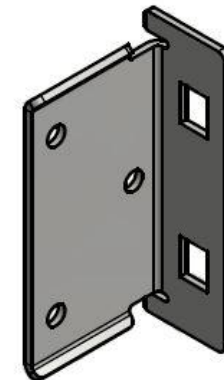

Установка бокового пространства

Решение притолоки

- Стандартная притолока с приводом: 120 mm
- Стандартная притолока с ручным управлением: 90 mm

235103

220019-xxxx

HOME-X / R

Решение притолоки

- Стандартная притолока с приводом: 90 mm
- Стандартная притолока с ручным управлением: 60 mm

HOME-X / R

235103

220019-xxxx

235206

Решение притолоки

- НОВЫЙ „Renovation“ L-Профиль
 - Притолока с приводом: min. 55 – 90 mm
 - Доступно в RAL 9016 / 7016
 - Длина = 3000 mm / 5000 mm
 - Только для HOME-X / R

HOME Zero („Renovation“ рама)

- Ситуации установки
 - Гладкие стены без бокового пространства
- Решение
 - 85 mm Профиль (на стороне)
 - 120 mm Профиль (на притолоке)

Особенности и Опции

Рамная установка