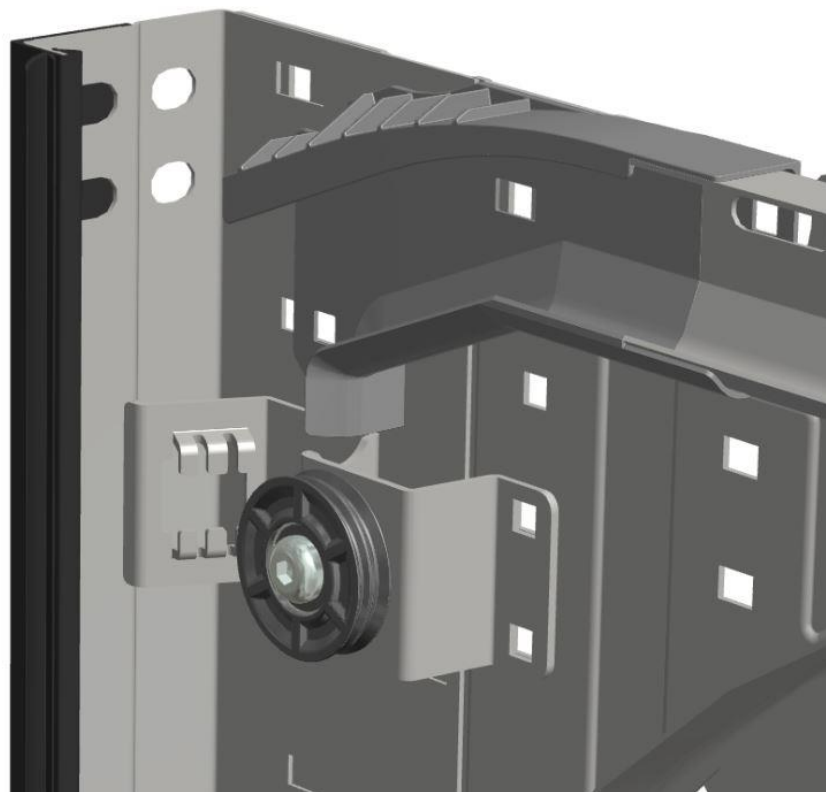

HOME Zero („Renovation“ рама)

- Ситуации установки
 - Гладкие стены без бокового пространства
- Решение
 - 85 mm Профиль (на стороне)
 - 120 mm Профиль (на притолоке)

Особенности и Опции

Рамная установка

Новая фиксация троса

- Простая установка изнутри
- Один дизайн

Укорочение вертикального рельса

- Нет необходимости сверлить дополнительные отверстия, когда вертикальный набор рельсов укорочен

Защита от коррозии

- Подходит к укороченный угол / рельсы

235223

Набор вкл. крепежный болт

Соединитель рельсов

- Соединение между вертикальным набором рельсов и горизонтальным набором рельсов
- Покрывает зазор между кривой и рельсом
- Универсальный дизайн