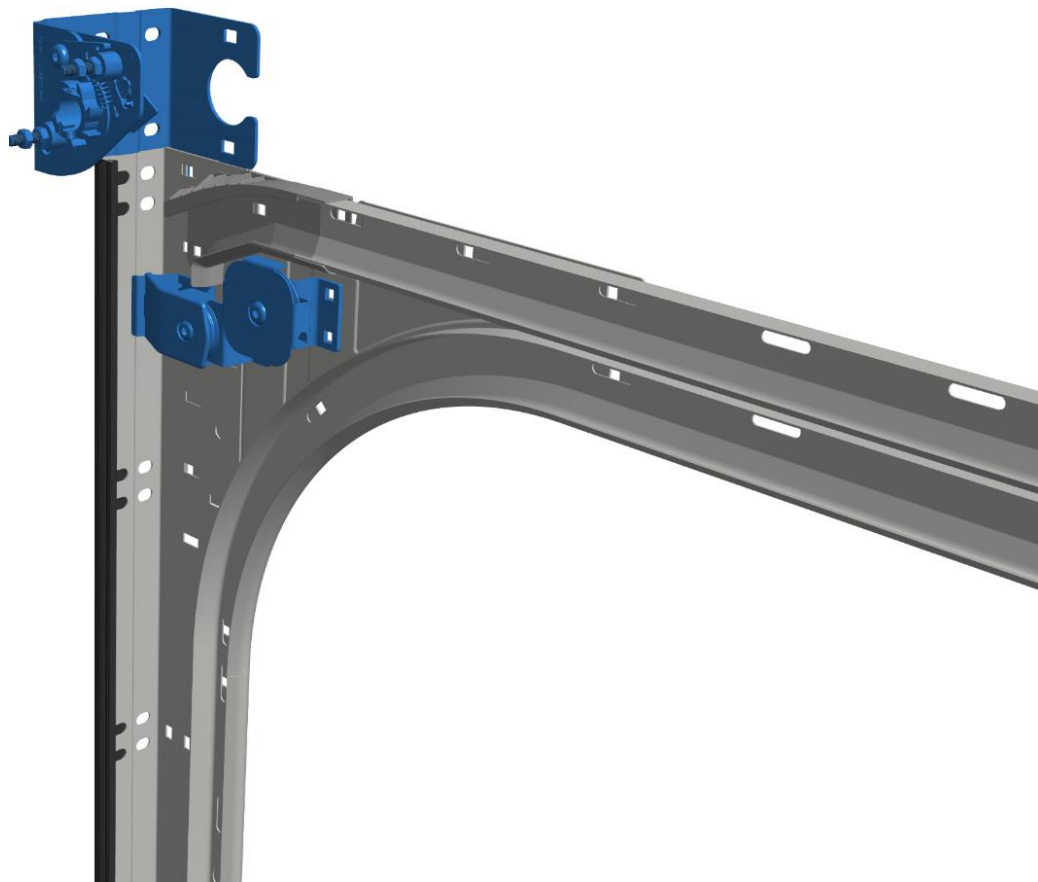

HOME Systems

Одно решение для всех гаражных ворот

- Больше гаражных систем с одним решением
- Меньше на складе
- Больше гибкости
- Максимальная совместимость

Комплекты направляющих - решения

Система: все решения

Алюминиевая короткая кривая

Прямой трек

Обзор Системы

HOME-X

HOME-F

HOME-R

Макс. вес системы	130 KG *	295 KG *	165 KG *
Макс. размер ворот	Высота: 2500 mm Ширина: 5500 mm	Высота: 3500 mm Ширина: 6000 mm	Высота: 3500 mm ** Ширина: 5500 mm
Требуемое боковое пространство	85 mm (Min 55 mm)	85 mm (Min 55 mm)	85 mm (Min 55 mm)
Мин. притолока, ручное управление	90 mm (Min 60 mm)	190 mm (Min 160 mm)	90 mm (Min 60 mm)
Мин. притолока, управление с автоматикой	120 mm (Min 90 mm)	190 mm (Min 160 mm)	120 mm (Min 90 mm)
Высота проезда, ручное/автоматическое управление	H - 10 mm ***	H - 10 mm ***	H - 10 mm***

Новая фиксация троса

- Простая установка изнутри
- Один дизайн

Укорочение вертикального рельса

- Нет необходимости сверлить дополнительные отверстия, когда вертикальный набор рельсов укорочен

Защита от коррозии

- Подходит к укороченный угол / рельсы

235223

Набор вкл. крепежный болт

Соединитель рельсов

- Соединение между вертикальным набором рельсов и горизонтальным набором рельсов
- Покрывает зазор между кривой и рельсом
- Универсальный дизайн