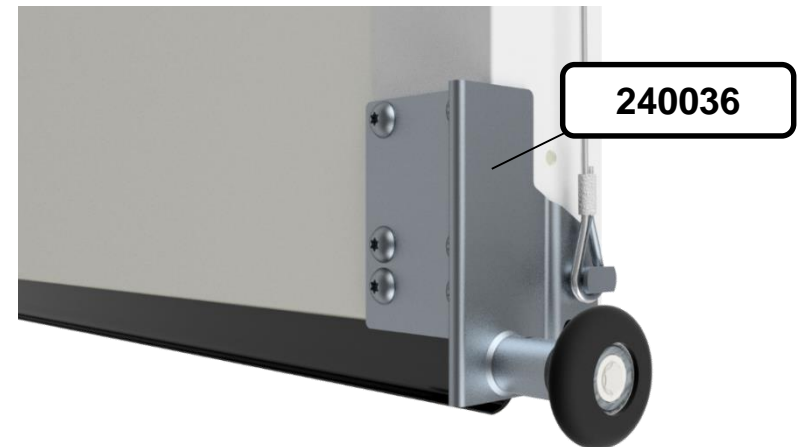

HOME с 60 мм панелями

- 60 мм панельное решение со стандартными рельсами
- Нет настройки рельсов
- HOME-X нижний кронштейн: 240035 (max. 130 kg)
- HOME-F нижний кронштейн: 240036 (max. 295 kg)
- Не совместим с HOME-R
- Только с дуплексными роликами на промежуточных секциях панел
- CE тест запланирован