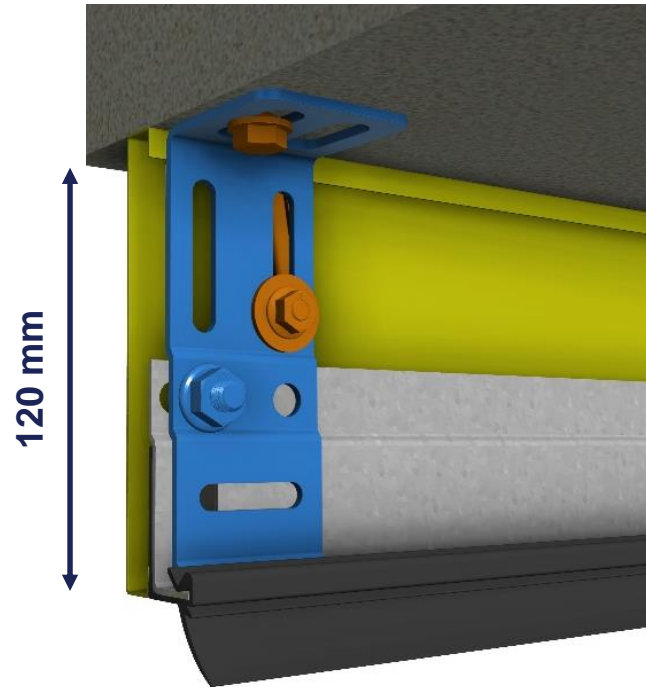

HOME-X / R

235103

220019-xxxx

235206

Решение притолоки

- НОВЫЙ „Renovation“ L-Профиль
 - Притолока с приводом: min. 55 – 90 mm
 - Доступно в RAL 9016 / 7016
 - Длина = 3000 mm / 5000 mm
 - Только для HOME-X / R

HOME Zero („Renovation“ рама)

- Ситуации установки
 - Гладкие стены без бокового пространства
- Решение
 - 85 mm Профиль (на стороне)
 - 120 mm Профиль (на притолоке)

Особенности и Опции

Рамная установка