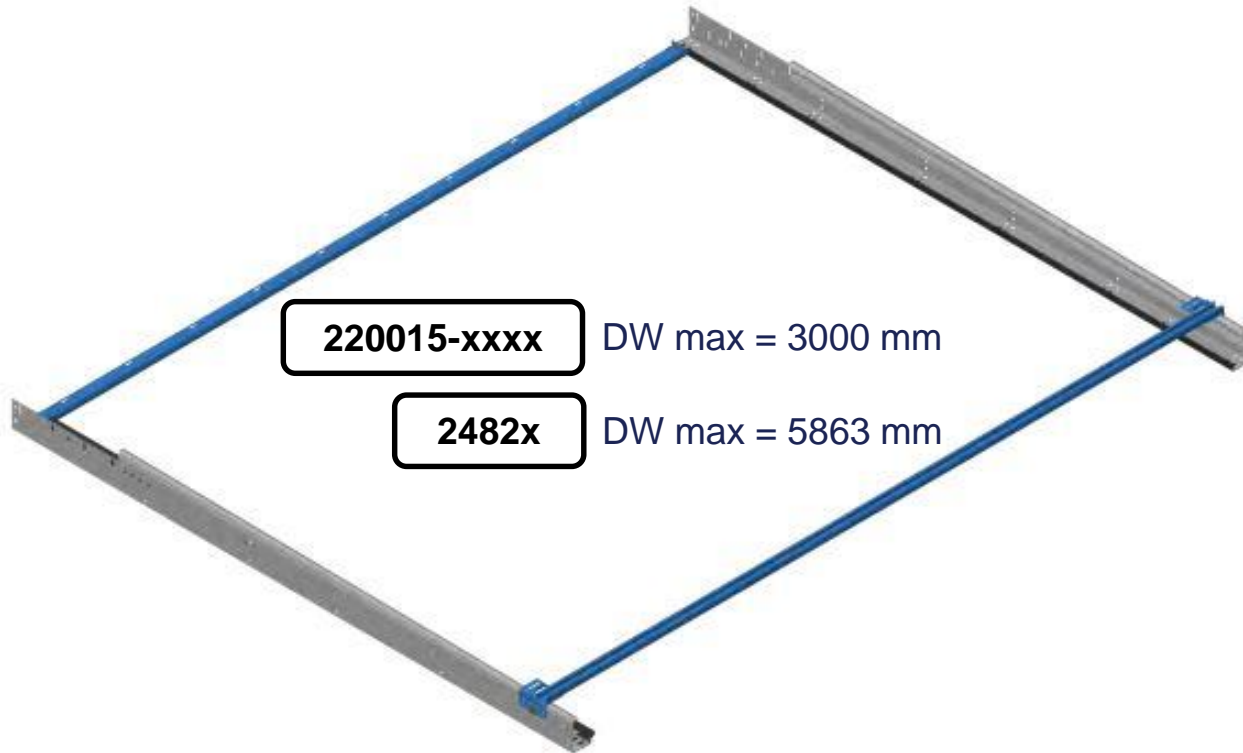

HOME-X / R

235103

220019-xxxx

235206

Решение притолоки

- НОВЫЙ „Renovation“ L-Профиль
 - Притолока с приводом: min. 55 – 90 mm
 - Доступно в RAL 9016 / 7016
 - Длина = 3000 mm / 5000 mm
 - Только для HOME-X / R

HOME Zero („Renovation“ рама)

- Ситуации установки
 - Гладкие стены без бокового пространства
- Решение
 - 85 mm Профиль (на стороне)
 - 120 mm Профиль (на притолоке)

Особенности и Опции

Рамная установка

Новая фиксация троса

- Простая установка изнутри
- Один дизайн

Укорочение вертикального рельса

- Нет необходимости сверлить дополнительные отверстия, когда вертикальный набор рельсов укорочен

Защита от коррозии