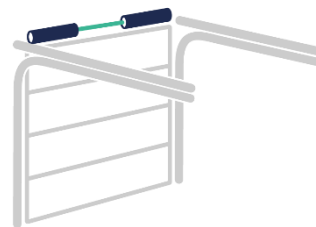

Алюминиевая короткая кривая

Прямой трек

Обзор Системы

HOME-X

HOME-F

HOME-R

Макс. вес системы	130 KG *	295 KG *	165 KG *
Макс. размер ворот	Высота: 2500 mm Ширина: 5500 mm	Высота: 3500 mm Ширина: 6000 mm	Высота: 3500 mm ** Ширина: 5500 mm
Требуемое боковое пространство	85 mm (Min 55 mm)	85 mm (Min 55 mm)	85 mm (Min 55 mm)
Мин. притолока, ручное управление	90 mm (Min 60 mm)	190 mm (Min 160 mm)	90 mm (Min 60 mm)
Мин. притолока, управление с автоматикой	120 mm (Min 90 mm)	190 mm (Min 160 mm)	120 mm (Min 90 mm)
Высота проезда, ручное/автоматическое управление	H - 10 mm ***	H - 10 mm ***	H - 10 mm***