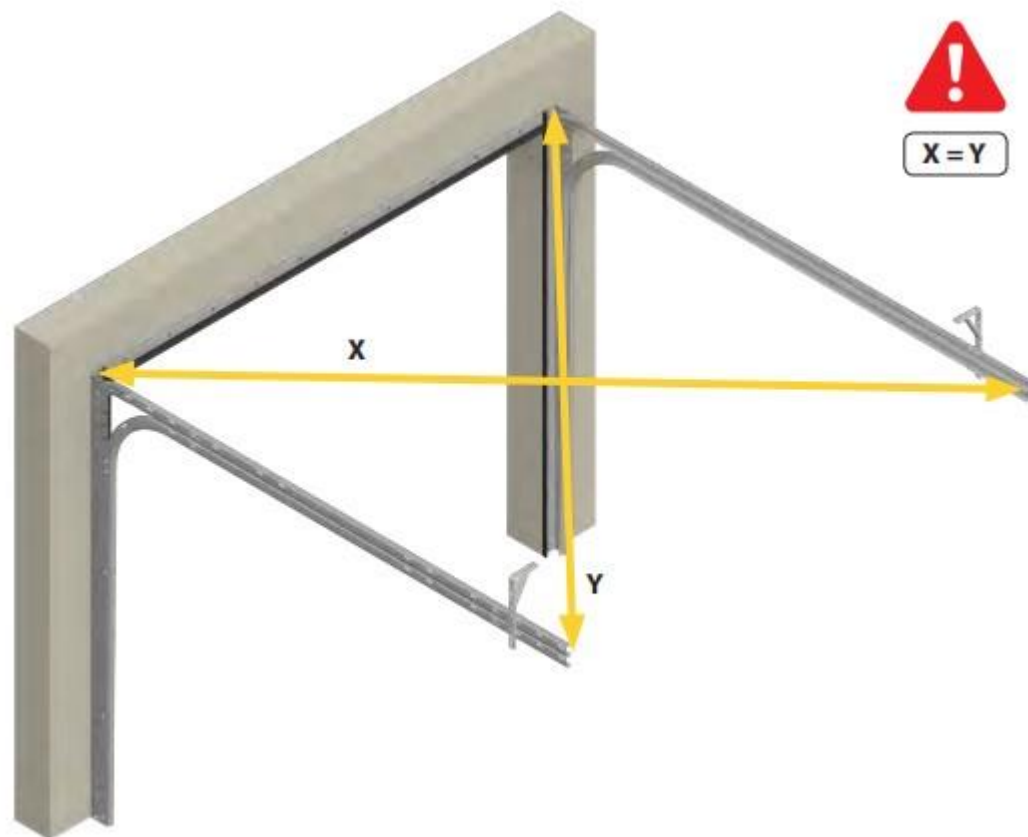

- Подходит к укороченный угол / рельсы

235223

Набор вкл. крепежный болт

Соединитель рельсов

- Соединение между вертикальным набором рельсов и горизонтальным набором рельсов
- Покрывает зазор между кривой и рельсом
- Универсальный дизайн

Специальные крепежные скобы для HOME* и SOMMER приводов

- Решение для HOME-X
- Standard 120 mm
 - мало места? см решение притолоки
- Рекомендуемая макс. ширина ворот = 4000 mm

Диагональный профиль выравнивания