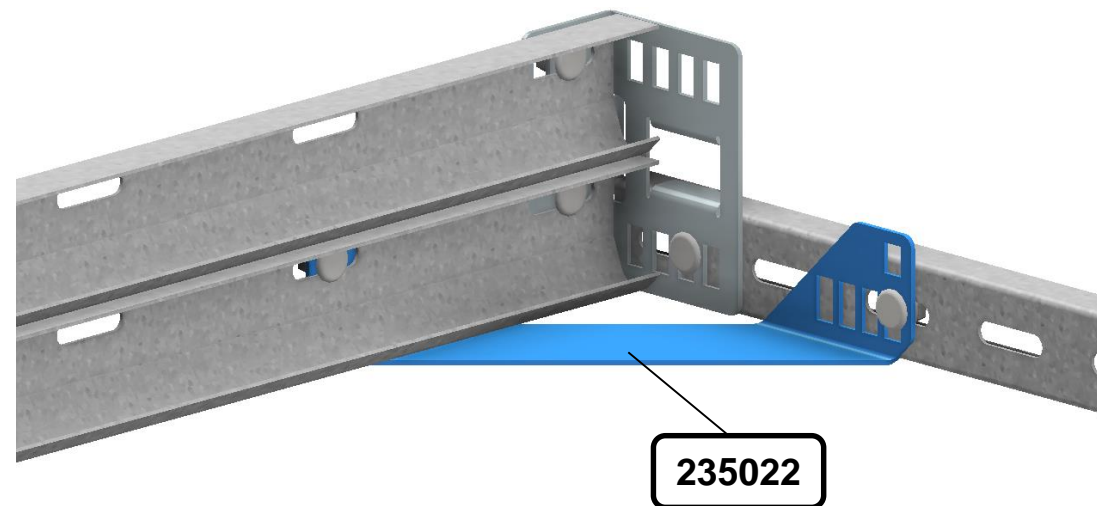

Новая фиксация троса

- Простая установка изнутри
- Один дизайн

Укорочение вертикального рельса

- Нет необходимости сверлить дополнительные отверстия, когда вертикальный набор рельсов укорочен

Защита от коррозии

- Подходит к укороченный угол / рельсы

235223

Набор вкл. крепежный болт

Соединитель рельсов

- Соединение между вертикальным набором рельсов и горизонтальным набором рельсов
- Покрывает зазор между кривой и рельсом
- Универсальный дизайн

Специальные крепежные скобы для HOME* и SOMMER приводов

- Решение для HOME-X
- Standard 120 mm
 - мало места? см решение притолоки
- Рекомендуемая макс. ширина ворот = 4000 mm

Диагональный профиль выравнивания

Простота измерения

Держатель ворот для ручного управления

- Та же самая высота проезда, как и с приводом

Новый дизайн

Комплект

280020

Крышка натяжной пружины

Фотоэлементы