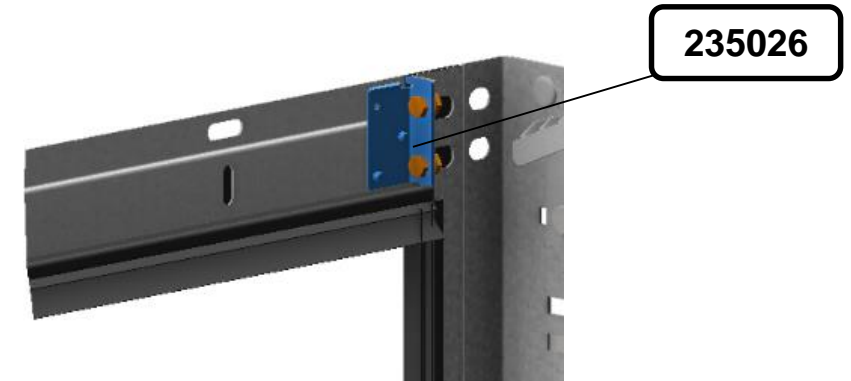

HOME Zero („Renovation“ рама)

- Ситуации установки
 - Гладкие стены без бокового пространства
- Решение
 - 85 mm Профиль (на стороне)
 - 120 mm Профиль (на притолоке)

Особенности и Опции

Рамная установка