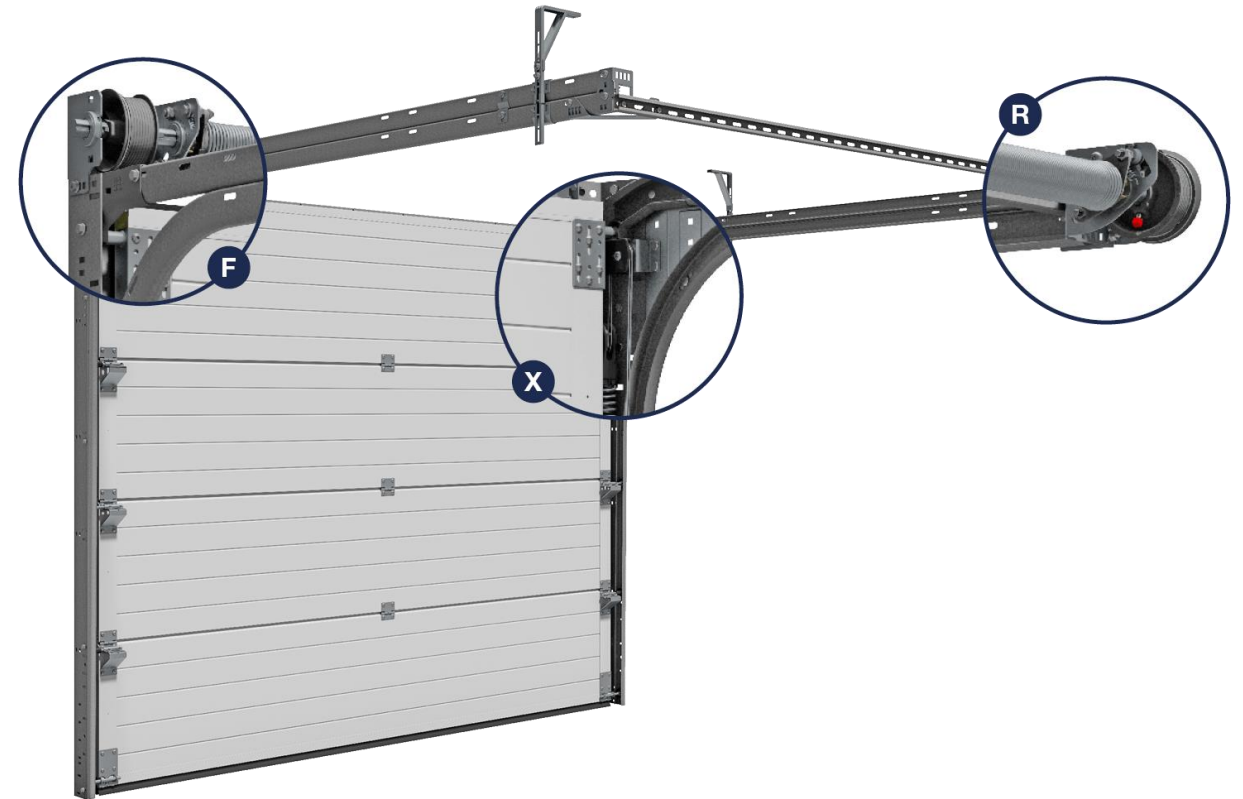

Одно решение для всех гаражных ворот

- Больше гаражных систем с одним решением
- Меньше на складе
- Больше гибкости
- Максимальная совместимость