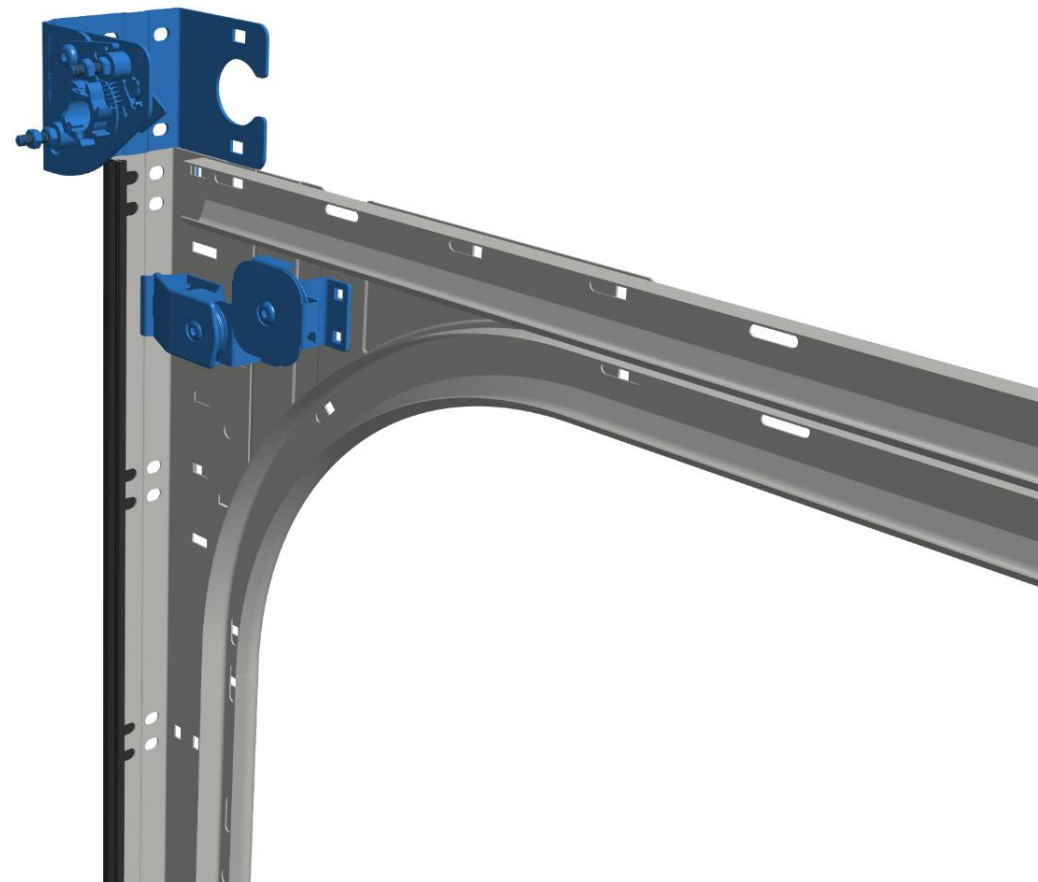

HOME Systems

Одно решение для всех гаражных ворот

- Больше гаражных систем с одним решением
- Меньше на складе
- Больше гибкости
- Максимальная совместимость

Комплекты направляющих - решения

Система: все решения

Алюминиевая короткая кривая

Прямой трек

Обзор Системы

HOME-X

HOME-F

HOME-R

Макс. вес системы	130 KG *	295 KG *	165 KG *
Макс. размер ворот	Высота: 2500 mm Ширина: 5500 mm	Высота: 3500 mm Ширина: 6000 mm	Высота: 3500 mm ** Ширина: 5500 mm
Требуемое боковое пространство	85 mm (Min 55 mm)	85 mm (Min 55 mm)	85 mm (Min 55 mm)
Мин. притолока, ручное управление	90 mm (Min 60 mm)	190 mm (Min 160 mm)	90 mm (Min 60 mm)
Мин. притолока, управление с автоматикой	120 mm (Min 90 mm)	190 mm (Min 160 mm)	120 mm (Min 90 mm)
Высота проезда, ручное/автоматическое управление	H - 10 mm ***	H - 10 mm ***	H - 10 mm***

* Макс. сертифицированный вес в зависимости от привода

** Высота открытия Home-R (H = 3500) с приводом ограничено

*** Ручной, без держателя ворот: H - 175 мм

Сертификат для H = 3500 в процессе

„Build-in“ решения

Новая фиксация троса

- Простая установка изнутри
- Один дизайн

Укорочение вертикального рельса

- Нет необходимости сверлить дополнительные отверстия, когда вертикальный набор рельсов укорочен

Защита от коррозии